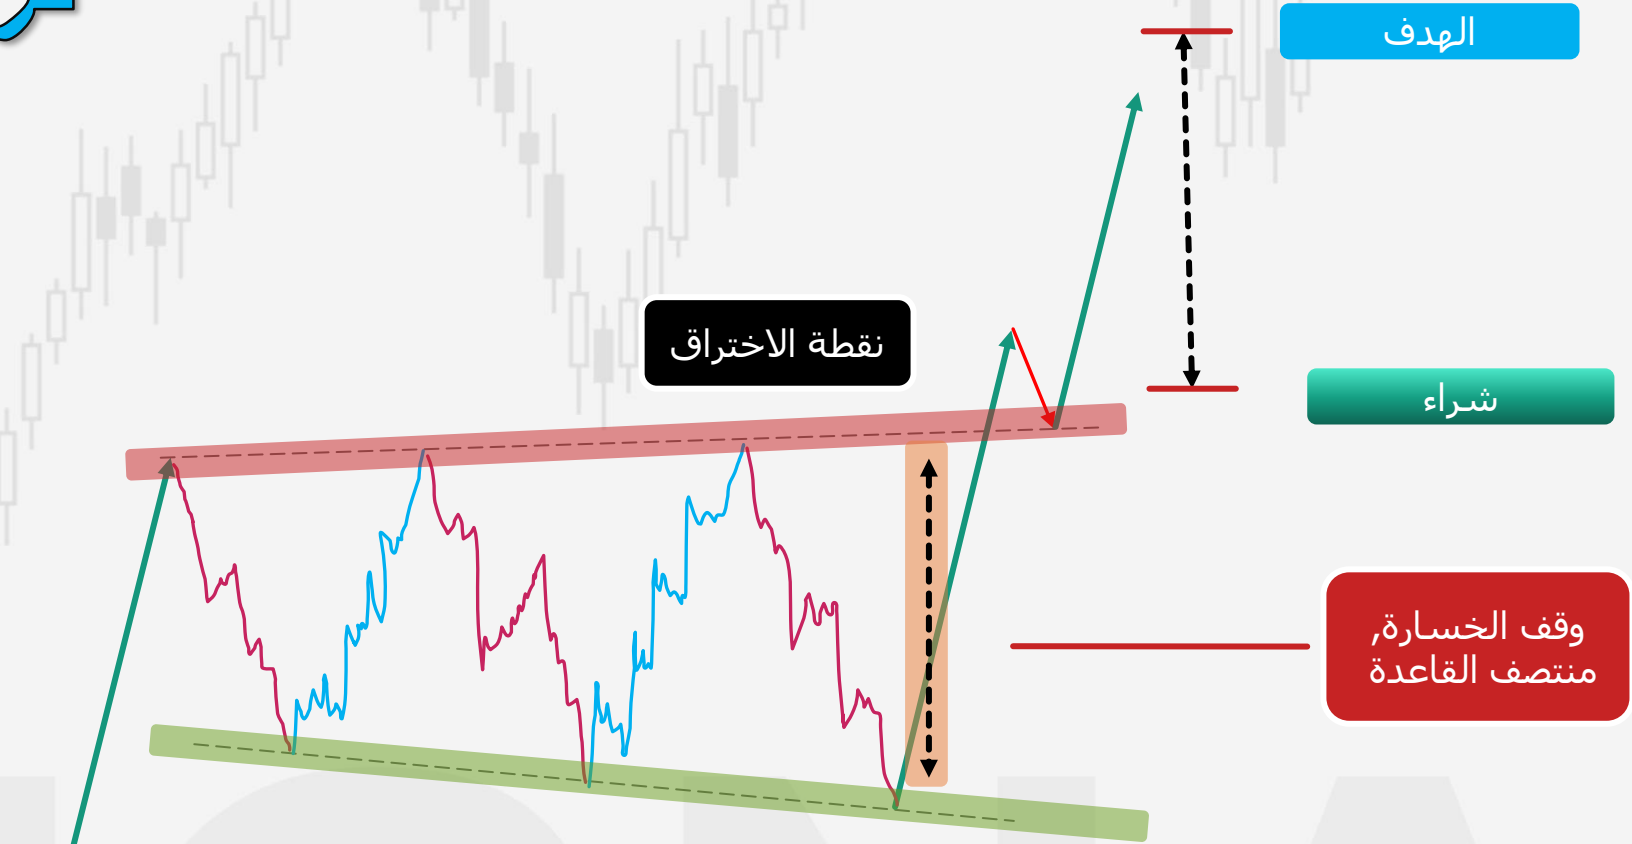

توازن قوى بين الثيران والدببة

حجم التداول ينخفض في البداية

حجم التداول يزداد في النهاية

الثيران تتفوق, والدببة تنسحب

مثلث متماثل يتسع ترند صاعد

مثلث متماثل يتسع ترند صاعد

النماذج الاستثمارية

مثلت متماثل يتسع ترند صاعد

النماذج الاستثمارية

مَثَلٌ مَتَمَائِلٌ يَتَسَعُ تَرْنَدٌ صَاعِدٌ

النماذج الاستمرارية

مثلث متماثل يتسع ترند صاعد

النماذج الاستثمارية

British Pound / Australian Dollar · 1h

+0.00070 (+0.04%)

8