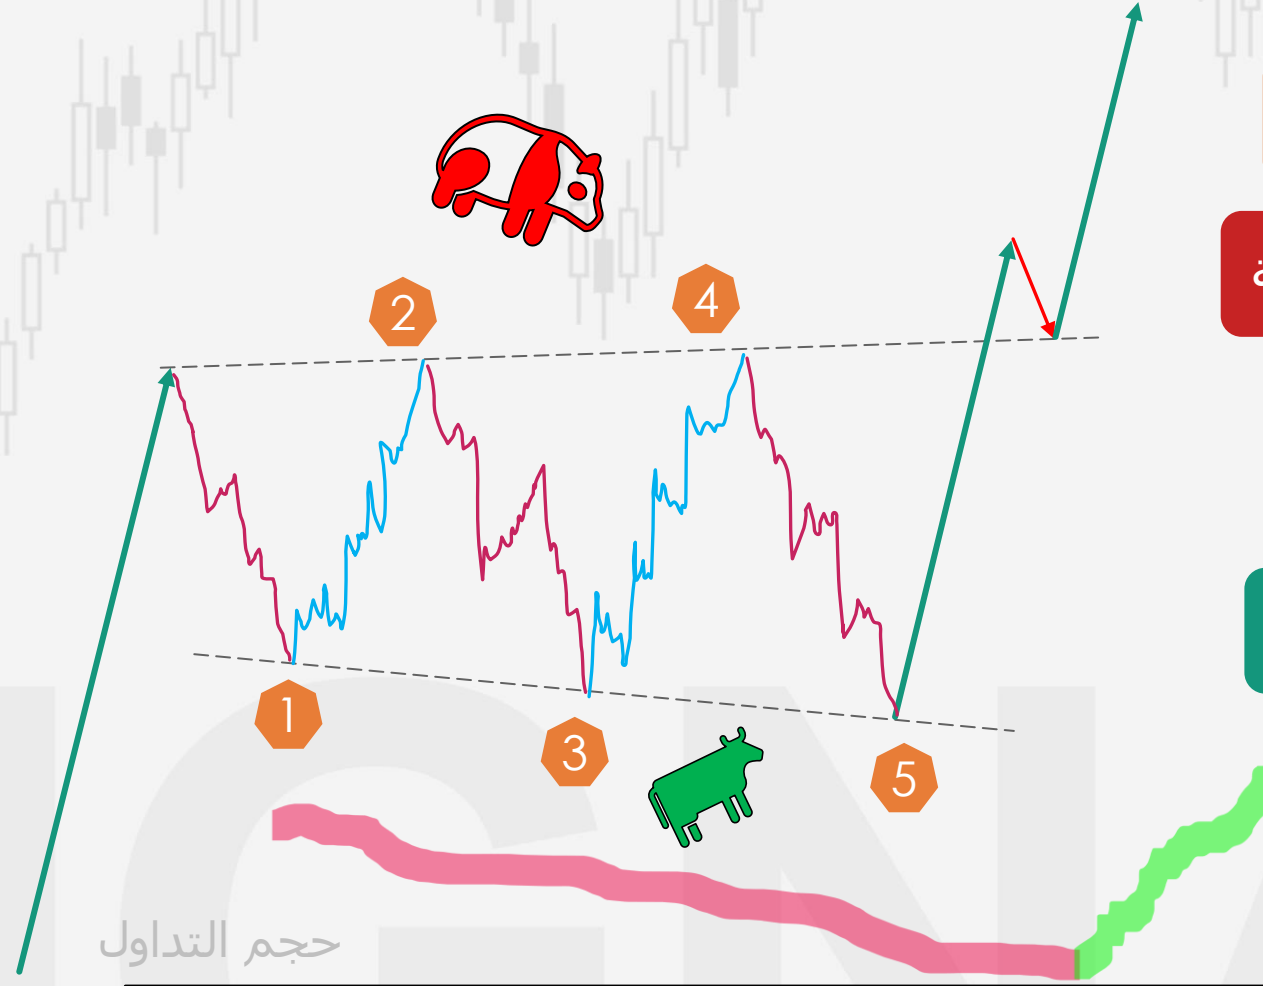

تصحیح = مثلث
نموذج استمراري

ترند صاعد

SIGNALS VIEW
TRADE EXPERTS

مثلث متماثل يتسع ترند صاعد

النماذج الاستمرارية

المثلث = 5 موجات , ويمكن 7

مثلث متماثل يتسع ترند صاعد

النماذج الاستثمارية

توازن قوى بين الثيران والدببة

حجم التداول ينخفض في البداية

حجم التداول يزداد في النهاية

الثيران تتفوق, والدببة تنسحب

مثلث متماثل يتسع ترند صاعد

مثلث متماثل يتسع ترند صاعد

النماذج الاستثمارية

مثلت متماثل يتسع ترند صاعد